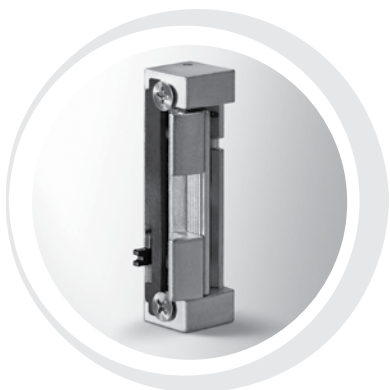

ZAPADKA Z FUNKCJĄ DZIEŃ/NOC

- umożliwia działanie drzwi bez klucza w dzień
- bezpieczne zamykanie na noc